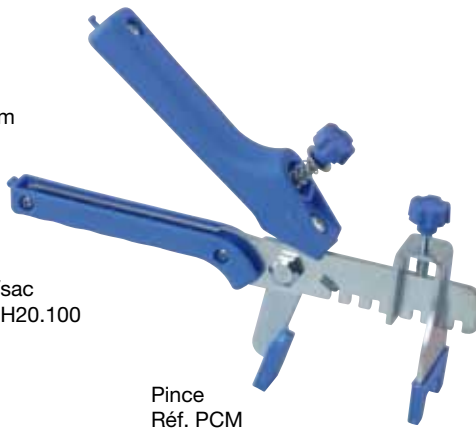

BSL

BOUGARD SYSTEM LEVELING

SYSTEM LEVELING®
EASY•RELIABLE•FAST

Système qui garantit la planéité et la régularité lors de la pose de grands formats

- Mise en place facile, rapide et intuitive
- Cales réutilisables
- Compatibilité avec des carreaux d'épaisseur : de 3-12 mm & 13-20 mm

Mode d'emploi

1. Appliquer la colle au sol et insérer le clips en dessous et de chaque côté du carreau
2. Mettre à niveau en plaçant les cales dans les clips nivelants à l'aide de la pince
3. Enlever les cales lorsque la colle est sèche
4. Donner un coup de maillet ou coup de pied dans le sens du joint pour retirer la partie supérieure du clips

Clips :
2 mm
15-22 mm

Pince
Réf. PCM

Cales

250 pcs/boite
Réf. CAN250

100 pcs/sac
Réf. CL2H20.100

100 pcs/sac
Réf. . CAN100SL

Clips : 1 mm / 3-12 mm

Clips : 1,5 mm / 3-12 mm

Réf. CL1.500

Réf. CL15.500

Réf. CL2.500

Réf. CL3.500

Set (seau) : 500 clips + 200 cales + 1 pince métal

Réf. SETM1

Réf. SETM15

Réf. SETM2