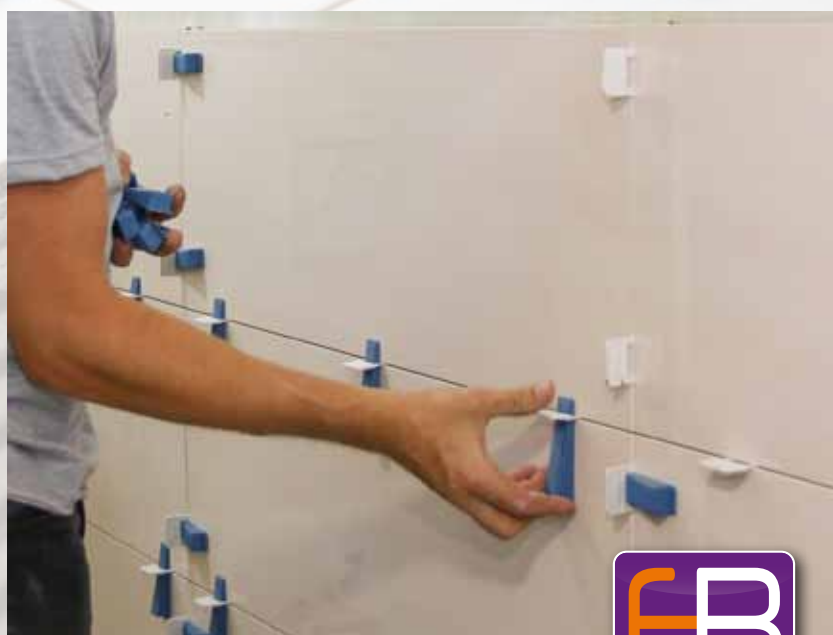

BSL

BOUGARD SYSTEM LEVELING

SYSTEM LEVELING®
EASY•RELIABLE•FAST

Système qui garantit la planéité et la régularité lors de la pose de grands formats

- Mise en place facile, rapide et intuitive
- Cales réutilisables
- Compatibilité avec des carreaux d'épaisseur : de 3-12 mm & 13-20 mm

Mode d'emploi

1. Appliquer la colle au sol et insérer le clips en dessous et de chaque côté du carreau
2. Mettre à niveau en plaçant les cales dans les clips nivelants à l'aide de la pince
3. Enlever les cales lorsque la colle est sèche
4. Donner un coup de maillet ou coup de pied dans le sens du joint pour retirer la partie supérieure du clips