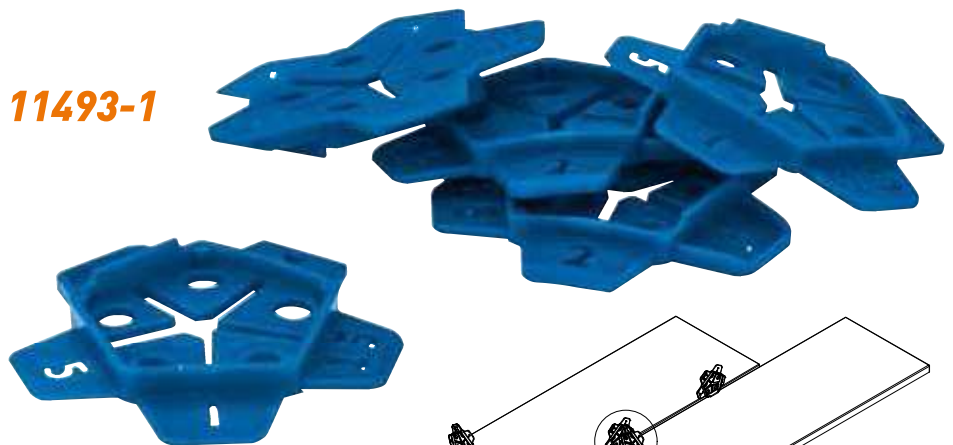

Penta

Penta est un multi-distanceur en polypropylène pour les joints de carrelages

- Avec un seul produit, il est possible d'installer des carrelages avec des joints de 0.5/1/1.50/2/3 mm.

- **Fabriqué pour être utilisé à la fois sur le sol et sur le mur**
- **Réutilisable**
- **Penza respecte la norme UNI 11493-1**

- Penta200 : sachet de 200p (20 x 200 p/cart)
- Penta600 : boîte plastique de 600 p