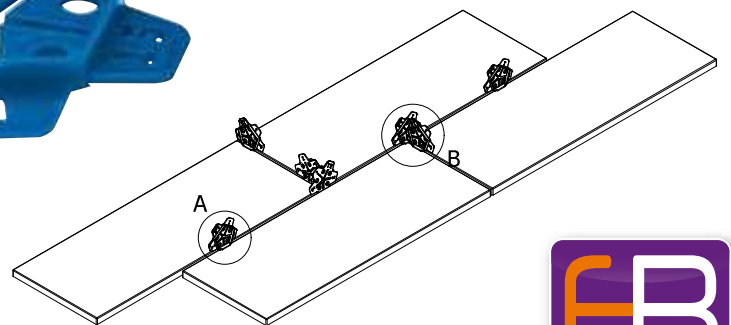

Penta

Penta est un multi-distanceur en polypropylène pour les joints de carrelages

- Avec un seul produit, il est possible d'installer des carrelages avec des joints de 0.5/1/1.50/2/3 mm.

- **Fabriqué pour être utilisé à la fois sur le sol et sur le mur**
- **Réutilisable**
- **Penza respecte la norme UNI 11493-1**

- Penta200 : sachet de 200p (20 x 200 p/cart)
- Penta600 : boîte plastique de 600 p